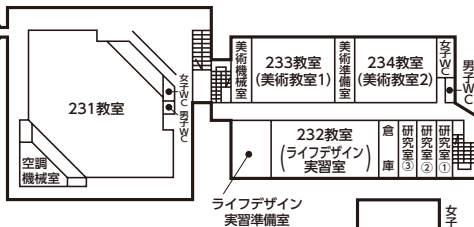

# 学舎配置図

# 1 号 館

# 2 号 館

3階

## 〔2号館3階研究室〕

- ① 三上研究室
- ② 深尾研究室
- ③ 松村研究室

2階