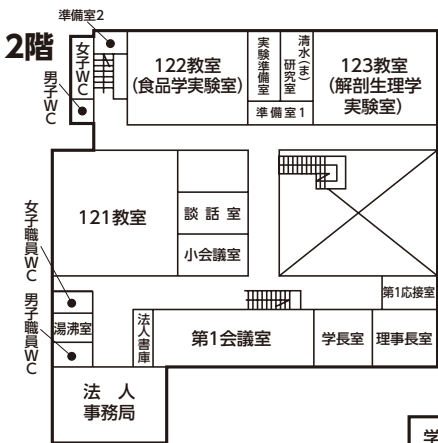

# 学舎配置図

# 1 号 館

# 2 号 館

3階

## 〔2号館3階研究室〕

- ① 三上研究室
- ② 深尾研究室
- ③ 松村研究室

2階