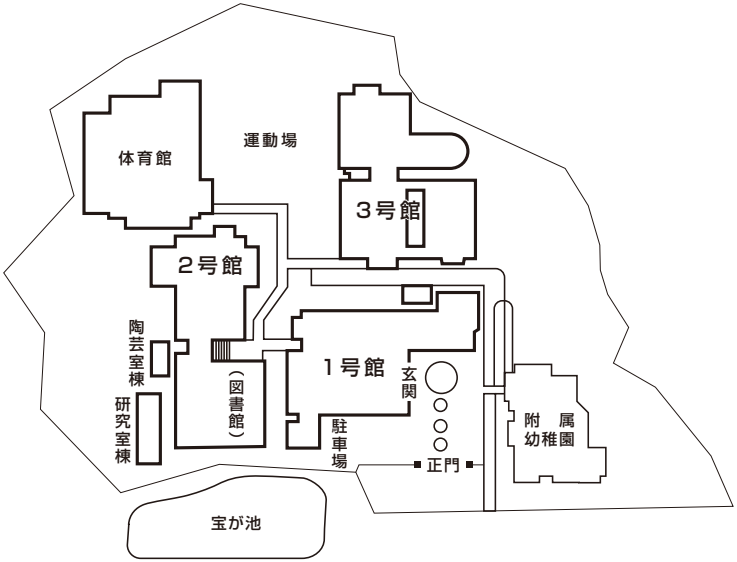

# 学舎配置図

# 1 号 館

# 2 号 館

3階

## 〔2号館3階研究室〕

- ① 三上研究室
- ② 深尾研究室
- ③ 松村研究室

2階