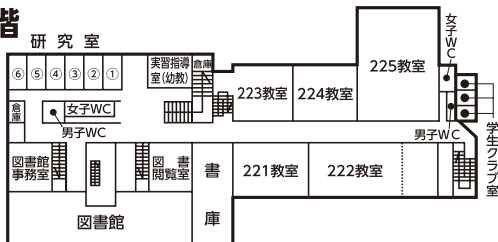

学舎配置図

1 号 館

2 号 館

3 階

〔2号館3階研究室〕

- ① 三上研究室
- ② 深尾研究室
- ③ 松村研究室
- ④ 河村研究室

2 階

〔2号館2階研究室〕

- ① 菅研究室
- ② 石井研究室
- ③ 齋藤研究室
- ④ 研究室
- ⑤ 学生相談室
- ⑥ 北尾研究室

1 階

研究室棟

陶芸室棟

〔研究室棟〕

- ① 研究室
- ② 研究室
- ③ 久米研究室
- ④ 研究室
- ⑤ 保健室分室
- ⑥ 伊澤研究室

3 号 館

2 階

[3号館2階研究室]

- ② 松井研究室
- ① 柚木研究室

1 階

[3号館1階研究室]

- ① 灰藤研究室
- ② 中平研究室
- ③ 豊岡研究室
- ④ 笹倉研究室

3 号 館

4 階

[3号館4階研究室]

- ⑧ 小山内研究室
- ⑦ 冲山研究室
- ⑥ 小笠原研究室
- ⑤ 若生研究室
- ④ 清水(美)研究室
- ③ 穂研究室
- ② 江見研究室
- ① 田中研究室

3 階

体 育 館

2階

1階