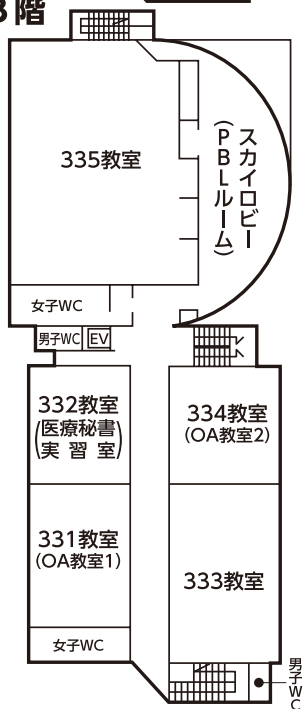

学舎配置図

1 号 館

2 号 館

3 階

〔2号館3階研究室〕

- ① 三上研究室
- ② 深尾研究室
- ③ 松村研究室
- ④ 河村研究室

2 階

〔2号館2階研究室〕

- ① 菅研究室
- ② 石井研究室
- ③ 齋藤研究室
- ④ 研究室
- ⑤ 学生相談室
- ⑥ 北尾研究室

1 階

研究室棟

陶芸室棟

〔研究室棟〕

- ① 研究室
- ② 研究室
- ③ 久米研究室
- ④ 研究室
- ⑤ 保健室分室
- ⑥ 伊澤研究室

3 号 館

2 階

[3号館2階研究室]

- ② 松井研究室
- ① 柚木研究室

1 階

[3号館1階研究室]

- ① 灰藤研究室
- ② 中平研究室
- ③ 豊岡研究室
- ④ 笹倉研究室

3 号 館

4 階

[3号館4階研究室]

- ⑧ 小山内研究室
- ⑦ 冲山研究室
- ⑥ 小笠原研究室
- ⑤ 若生研究室
- ④ 清水(美)研究室
- ③ 穂研究室
- ② 江見研究室
- ① 田中研究室

3 階

体 育 館

2階

1階