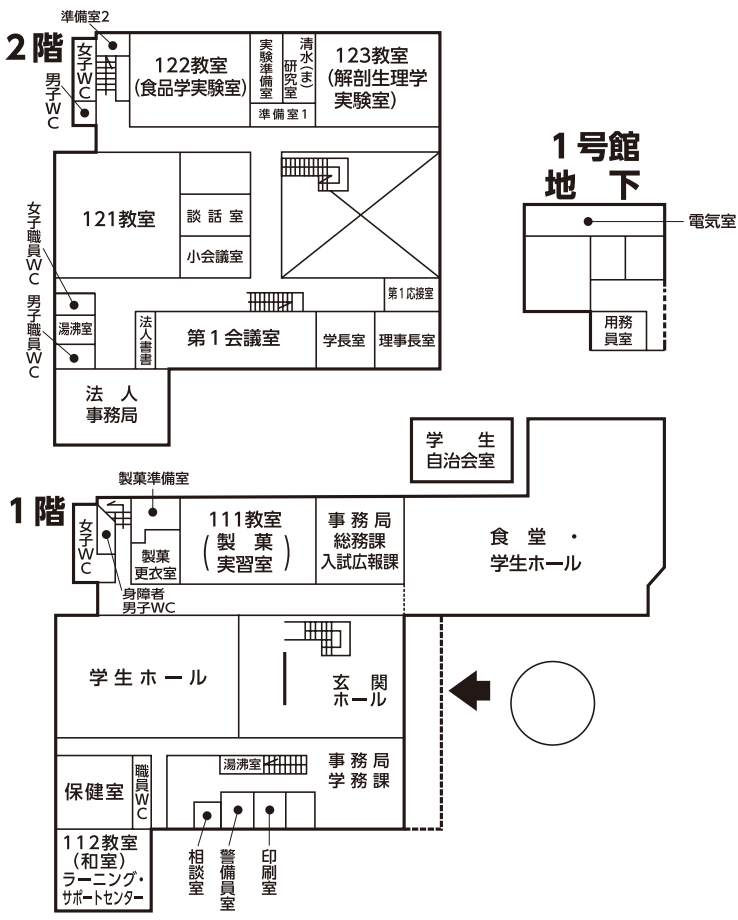

学舎配置図

1 号 館

2 号 館

3 階

〔2号館3階研究室〕

- ① 三上研究室
- ② 深尾研究室
- ③ 松村研究室
- ④ 河村研究室

2 階

〔2号館2階研究室〕

- ① 菅研究室
- ② 石井研究室
- ③ 齋藤研究室
- ④ 研究室
- ⑤ 学生相談室
- ⑥ 北尾研究室

1 階

研究室棟

陶芸室棟

〔研究室棟〕

- ① 研究室
- ② 研究室
- ③ 久米研究室
- ④ 研究室
- ⑤ 保健室分室
- ⑥ 伊澤研究室

3 号 館

2 階

[3号館2階研究室]

- ② 松井研究室
- ① 柚木研究室

1 階

[3号館1階研究室]

- ① 灰藤研究室
- ② 中平研究室
- ③ 豊岡研究室
- ④ 笹倉研究室

3 号 館

4 階

[3号館4階研究室]

- ⑧ 小山内研究室
- ⑦ 冲山研究室
- ⑥ 小笠原研究室
- ⑤ 若生研究室
- ④ 清水(美)研究室
- ③ 穂研究室
- ② 江見研究室
- ① 田中研究室

3 階

体 育 館

2階

1階