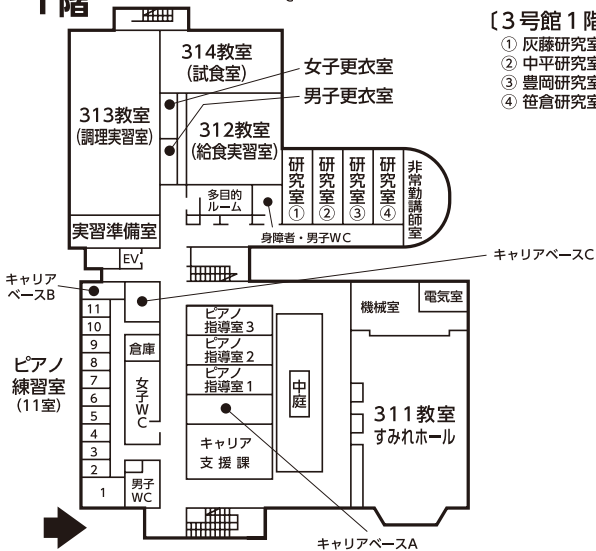

学舎配置図

1 号 館

2 号 館

3 階

〔2号館3階研究室〕

- ① 三上研究室
- ② 深尾研究室
- ③ 松村研究室
- ④ 河村研究室

2 階

〔2号館2階研究室〕

- ① 菅研究室
- ② 石井研究室
- ③ 齋藤研究室
- ④ 研究室
- ⑤ 学生相談室
- ⑥ 北尾研究室

1 階

研究室棟

陶芸室棟

〔研究室棟〕

- ① 研究室
- ② 研究室
- ③ 久米研究室
- ④ 研究室
- ⑤ 保健室分室
- ⑥ 伊澤研究室

3 号 館

2 階

[3号館2階研究室]

- ② 松井研究室
- ① 柚木研究室

1 階

[3号館1階研究室]

- ① 灰藤研究室
- ② 中平研究室
- ③ 豊岡研究室
- ④ 笹倉研究室

3 号 館

4 階

[3号館4階研究室]

- ⑧ 小山内研究室
- ⑦ 冲山研究室
- ⑥ 小笠原研究室
- ⑤ 若生研究室
- ④ 清水(美)研究室
- ③ 穂研究室
- ② 江見研究室
- ① 田中研究室

3 階

体 育 館

2階

1階