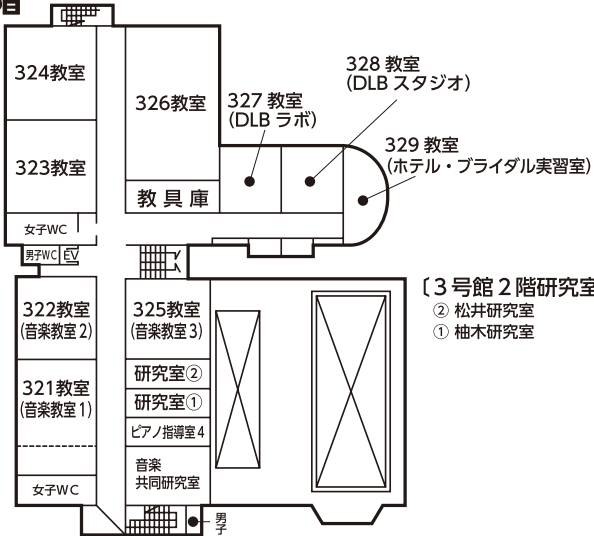

学舎配置図

1 号 館

2 号 館

3 階

〔2号館3階研究室〕

- ① 三上研究室
- ② 深尾研究室
- ③ 松村研究室
- ④ 河村研究室

2 階

〔2号館2階研究室〕

- ① 菅研究室
- ② 石井研究室
- ③ 齋藤研究室
- ④ 研究室
- ⑤ 学生相談室
- ⑥ 北尾研究室

1 階

研究室棟

陶芸室棟

〔研究室棟〕

- ① 研究室
- ② 研究室
- ③ 久米研究室
- ④ 研究室
- ⑤ 保健室分室
- ⑥ 伊澤研究室

3 号 館

2 階

[3号館2階研究室]

- ② 松井研究室
- ① 柚木研究室

1 階

[3号館1階研究室]

- ① 灰藤研究室
- ② 中平研究室
- ③ 豊岡研究室
- ④ 笹倉研究室

3 号 館

4 階

[3号館4階研究室]

- ⑧ 小山内研究室
- ⑦ 冲山研究室
- ⑥ 小笠原研究室
- ⑤ 若生研究室
- ④ 清水(美)研究室
- ③ 穂研究室
- ② 江見研究室
- ① 田中研究室

3 階

体 育 館

2階

1階