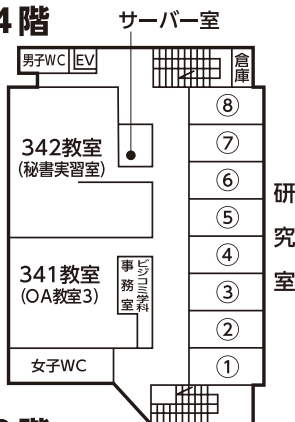

学舎配置図

1 号 館

2 号 館

3 階

〔2号館3階研究室〕

- ① 三上研究室
- ② 深尾研究室
- ③ 松村研究室
- ④ 河村研究室

2 階

〔2号館2階研究室〕

- ① 菅研究室
- ② 石井研究室
- ③ 齋藤研究室
- ④ 研究室
- ⑤ 学生相談室
- ⑥ 北尾研究室

1 階

研究室棟

陶芸室棟

〔研究室棟〕

- ① 研究室
- ② 研究室
- ③ 久米研究室
- ④ 研究室
- ⑤ 保健室分室
- ⑥ 伊澤研究室

3 号 館

2 階

[3号館2階研究室]

- ② 松井研究室
- ① 柚木研究室

1 階

[3号館1階研究室]

- ① 灰藤研究室
- ② 中平研究室
- ③ 豊岡研究室
- ④ 笹倉研究室

3 号 館

4 階

[3号館4階研究室]

- ⑧ 小山内研究室
- ⑦ 冲山研究室
- ⑥ 小笠原研究室
- ⑤ 若生研究室
- ④ 清水(美)研究室
- ③ 穂研究室
- ② 江見研究室
- ① 田中研究室

3 階

体 育 館

2階

1階