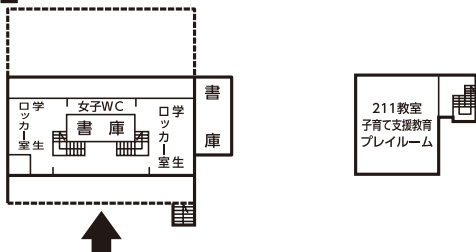

学舎配置図

1 号 館

2 号 館

3 階

〔2号館3階研究室〕

- ① 三上研究室
- ② 深尾研究室
- ③ 松村研究室
- ④ 河村研究室

2 階

〔2号館2階研究室〕

- ① 菅研究室
- ② 石井研究室
- ③ 齋藤研究室
- ④ 研究室
- ⑤ 学生相談室
- ⑥ 北尾研究室

1 階

研究室棟

陶芸室棟

〔研究室棟〕

- ① 研究室
- ② 研究室
- ③ 久米研究室
- ④ 研究室
- ⑤ 保健室分室
- ⑥ 伊澤研究室

3 号 館

2 階