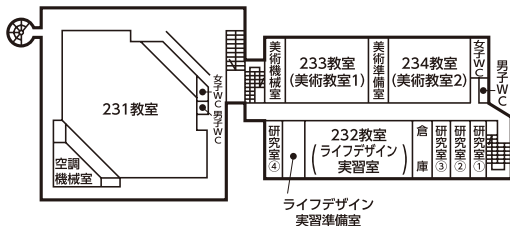

学舎配置図

1 号 館

2 号 館

3 階

〔2号館3階研究室〕

- ① 三上研究室
- ② 深尾研究室
- ③ 松村研究室
- ④ 河村研究室

2 階

〔2号館2階研究室〕

- ① 菅研究室
- ② 石井研究室
- ③ 齋藤研究室
- ④ 研究室
- ⑤ 学生相談室
- ⑥ 北尾研究室

1 階

研究室棟

陶芸室棟

〔研究室棟〕

- ① 研究室
- ② 研究室
- ③ 久米研究室
- ④ 研究室
- ⑤ 保健室分室
- ⑥ 伊澤研究室

3 号 館

2 階

[3号館2階研究室]

- ② 松井研究室
- ① 柚木研究室

1 階

[3号館1階研究室]

- ① 灰藤研究室
- ② 中平研究室
- ③ 豊岡研究室
- ④ 笹倉研究室

3 号 館

4 階

[3号館4階研究室]