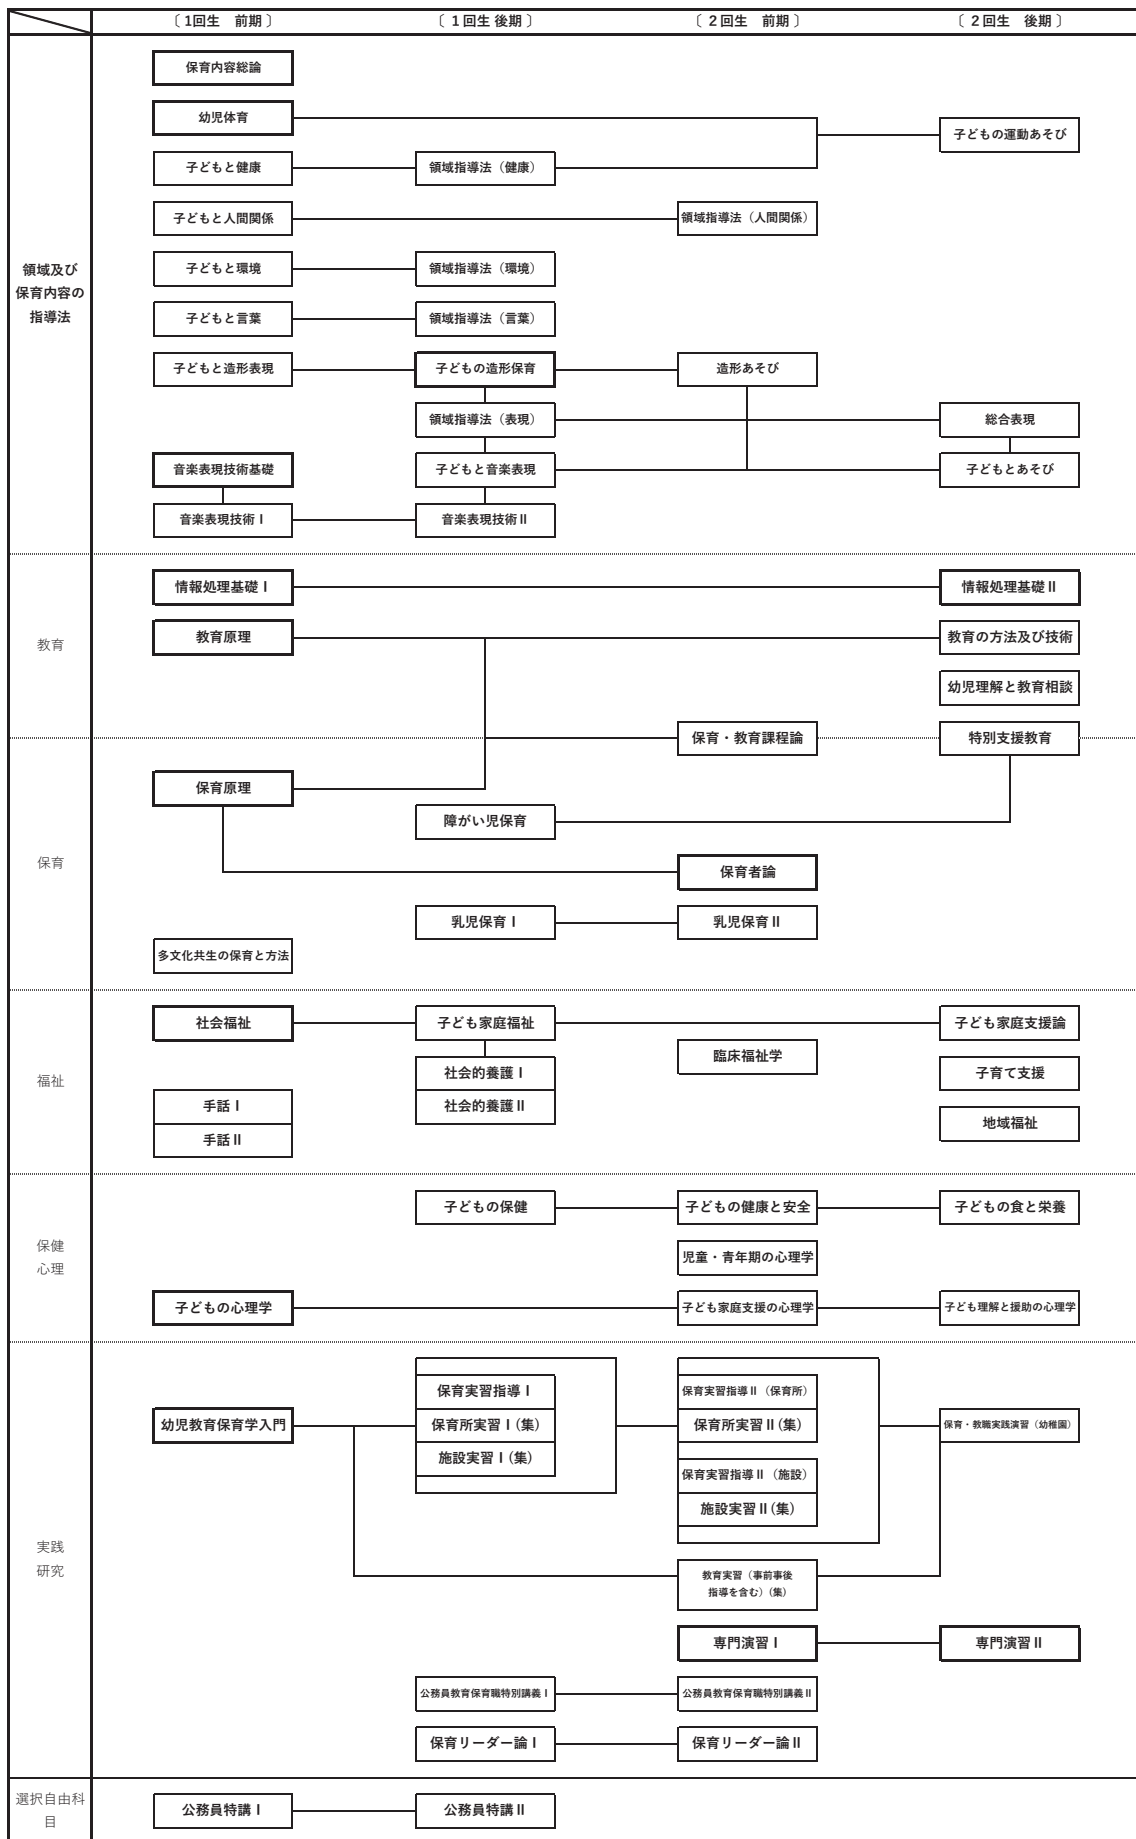

令和4年度入学生 履修系統図（幼児教育保育学科 専門科目）

(集)・・・集中授業